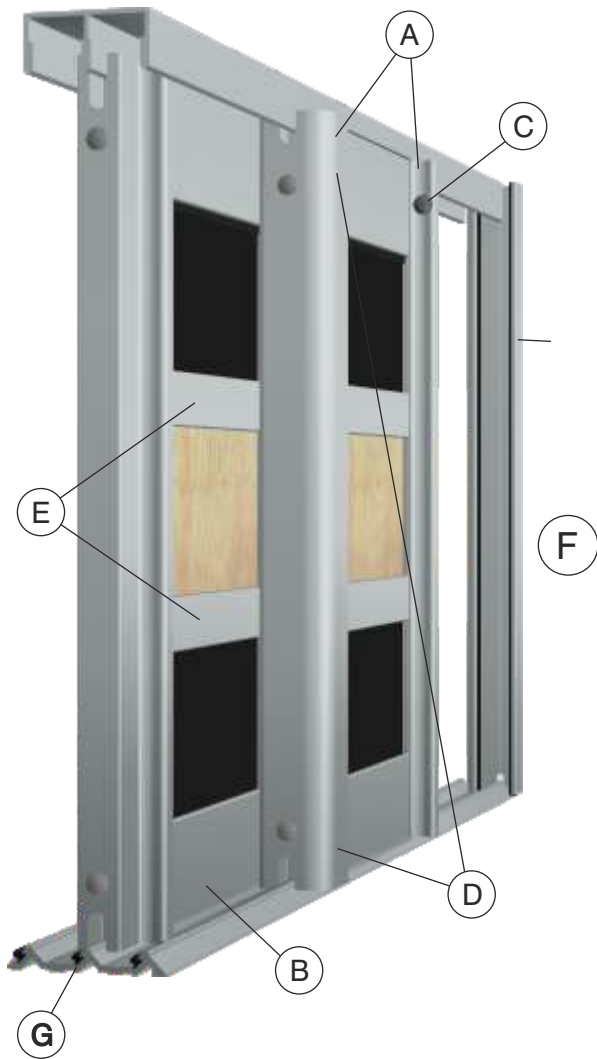

Profilerna lagerförs i vitlackerat, naturanodiserat samt svartlackerat. Låg botten-spårprofil (TS-profil), ställbara hjul med höjdjustering, valfritt antal delningspröjs och fritt kombinerade fyllningar ger möjlighet till ett personligt utformat garderobsparti.

Priserna i tabellen beskriver partier med spröjs samt 8mm melaminfyllning i vit, björk och valnöt. Inkl.moms.

Skjutgarderobsparti 2+2-delat		Mötesparti									
Bredd (mm)											
Höjd (mm)		3000	3200	3400	3600	3800	4000	4200	4400	4600	4800
2000		12548.-	12986.-	13420.-	13858.-	14296.-	14733.-	15172.-	15608.-	16046.-	16483.-
2200		13228.-	13688.-	14146.-	14603.-	15061.-	15518.-	15975.-	16436.-	16893.-	17351.-
2400		13913.-	14390.-	14868.-	15346.-	15825.-	16305.-	16781.-	17258.-	17737.-	18216.-
2600		14595.-	15093.-	15592.-	16087.-	16590.-	17088.-	17587.-	18086.-	18581.-	19080.-

Priserna i tabellen beskriver partier med spröjs samt 8mm melaminfyllning i vit, björk och valnöt. Inkl.moms.

Skjutgarderobsparti 3+3-delat		Mötesparti									
Bredd (mm)											
Höjd (mm)		4000	4200	4400	4600	4800	5000	5200	5400	5600	5800
2000		17712.-	18143.-	18578.-	19022.-	19455.-	19890.-	20335.-	20678.-	21203.-	21648.-
2200		18673.-	19131.-	19582.-	20085.-	20502.-	20960.-	21425.-	21875.-	22332.-	22796.-
2400		19642.-	20116.-	20593.-	21076.-	21552.-	22025.-	22511.-	22985.-	23461.-	23947.-
2600		20606.-	21101.-	21596.-	22106.-	22597.-	23092.-	23598.-	24093.-	24587.-	25095.-

Priserna i tabellen beskriver partier med spröjs samt 8mm melaminfyllning i vit, björk och valnöt. Inkl.moms.

- A: Längsgående grepp i luckprofilerna.
- B: Ställbara hjul, höjddjusteras ca 6mm.
- C: Gummibuffert, för mjuk öppning.
- D: Gummibuffert, för mjuk stängning.
- E: Delande spröjs, tillåter olika fyllningar i samma dörr.
- F: Väggslutningsprofil VAH, ger tätning mot vägg.
- G: Låg bottenspårprofil, endast 10mm hög.