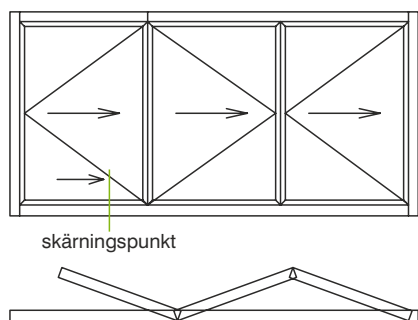

För en elegant installation utformas partiet med nedsänkt bottenskena. Vikpartier med standardmått väljs för bästa pris, annars tillverkas vikpartierna efter önskade mått.

EXEMPEL PÅ VIKPARTIETS UTFÖRANDE

● **Utförande:** Finns i stor variation och kan öppnas från båda håll samt från mitten. För Expodul Vik 42 Standard gäller utåtgående dörrar.

● **Glas/Fyllningar:** 4-26mm.

● **Teknik:** Oisolerade profiler kan beställas som utåt slående dörrar. Låsbart och möjlighet till olika handtagsalternativ. Expodul Viksystem kan också utföras som fönster eller fönsterdörrar.

● <b>Dimensioner:</b> Dörrbredd	max 1000mm
Dörrhöjd	max 2700mm
Elementbredd	max 6800mm utan skarv
Max dörrvikt	max 70kg

**Vertikala snitt**

Exempelfyllning: 4mm glas

Vikbart fläns på spårprofil för att få en lägre och praktiskt tröskel på partiet. Fläns fälls valfritt ned när partiet står i öppet läge.