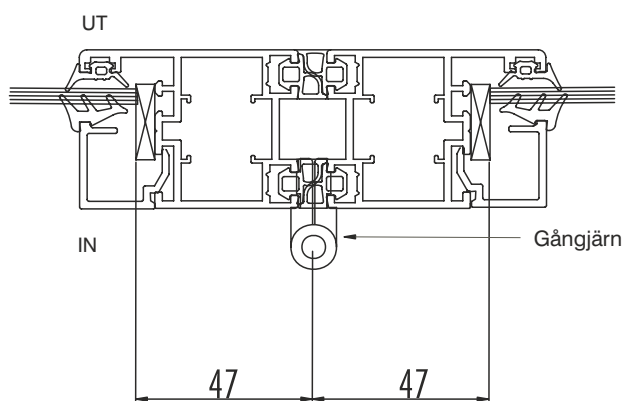

### Handtag Variant 2

**Snitt för mittindelning**

Exempelfyllning: 4mm glas

**Exempel på fyllning  
med 20mm isolerglas**

**Anpassad  
Glazing bead**