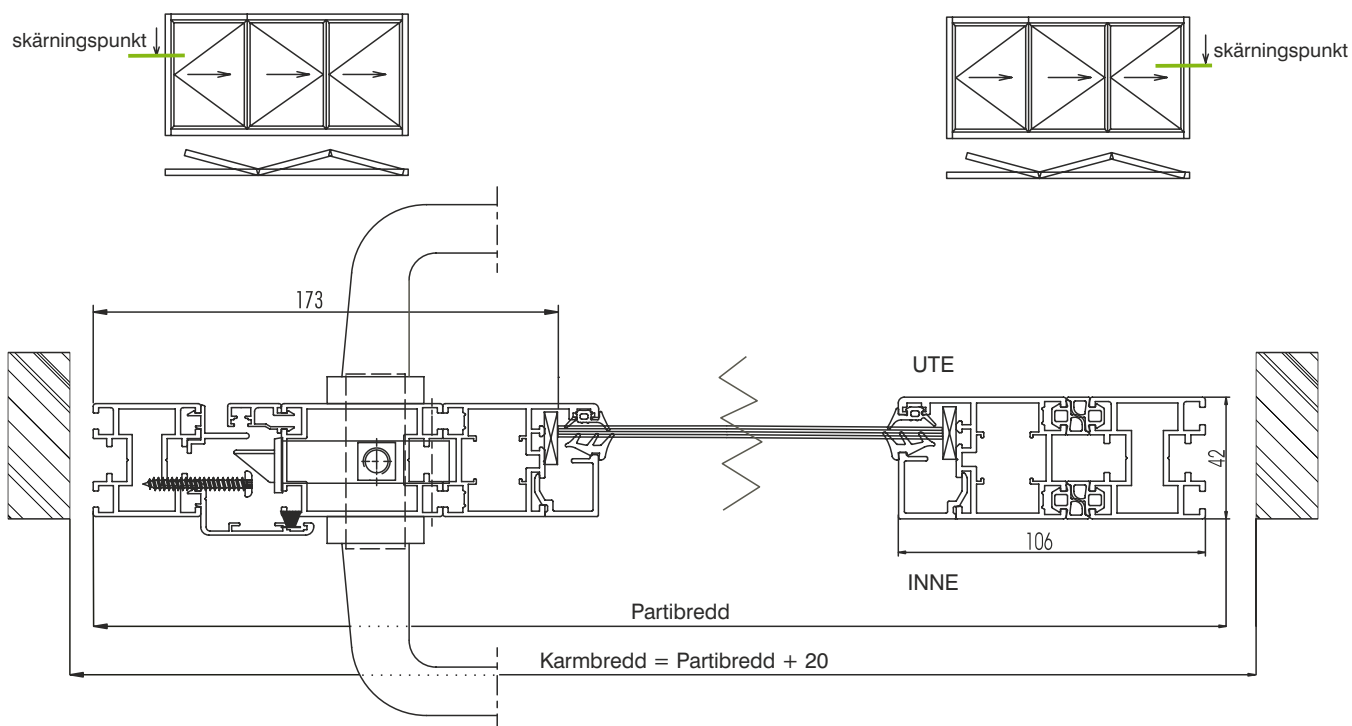

Handtag Variant 2