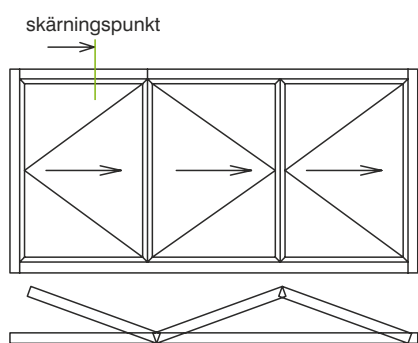

För en elegant installation utformas partiet med nedsänkt bottenskena. Vikpartier med standardmått väljs för bästa pris, annars tillverkas vikpartierna efter önskade mått.

EXEMPEL PÅ VIKPARTIETS UTFÖRANDE

● **Utförande:** Finns i stor variation och kan öppnas från båda håll samt från mitten. För Expodul Vik 42 Standard gäller utåtgående dörrar.

● **Glas/Fyllningar:** 4-26mm.

● **Teknik:** Oisolerade profiler kan beställas som utåt slående dörrar. Låsbart och möjlighet till olika handtagsalternativ. Expodul Viksystem kan också utföras som fönster eller fönsterdörrar.

● <b>Dimensioner:</b> Dörrbredd	max 1000mm
Dörrhöjd	max 2700mm
Elementbredd	max 6800mm utan skarv
Max dörrvikt	max 70kg

**Vertikala snitt**

Exempelfyllning: 4mm glas

Vikbart fläns på spårprofil för att få en lägre och praktiskt tröskel på partiet. Fläns fälls valfritt ned när partiet står i öppet läge.