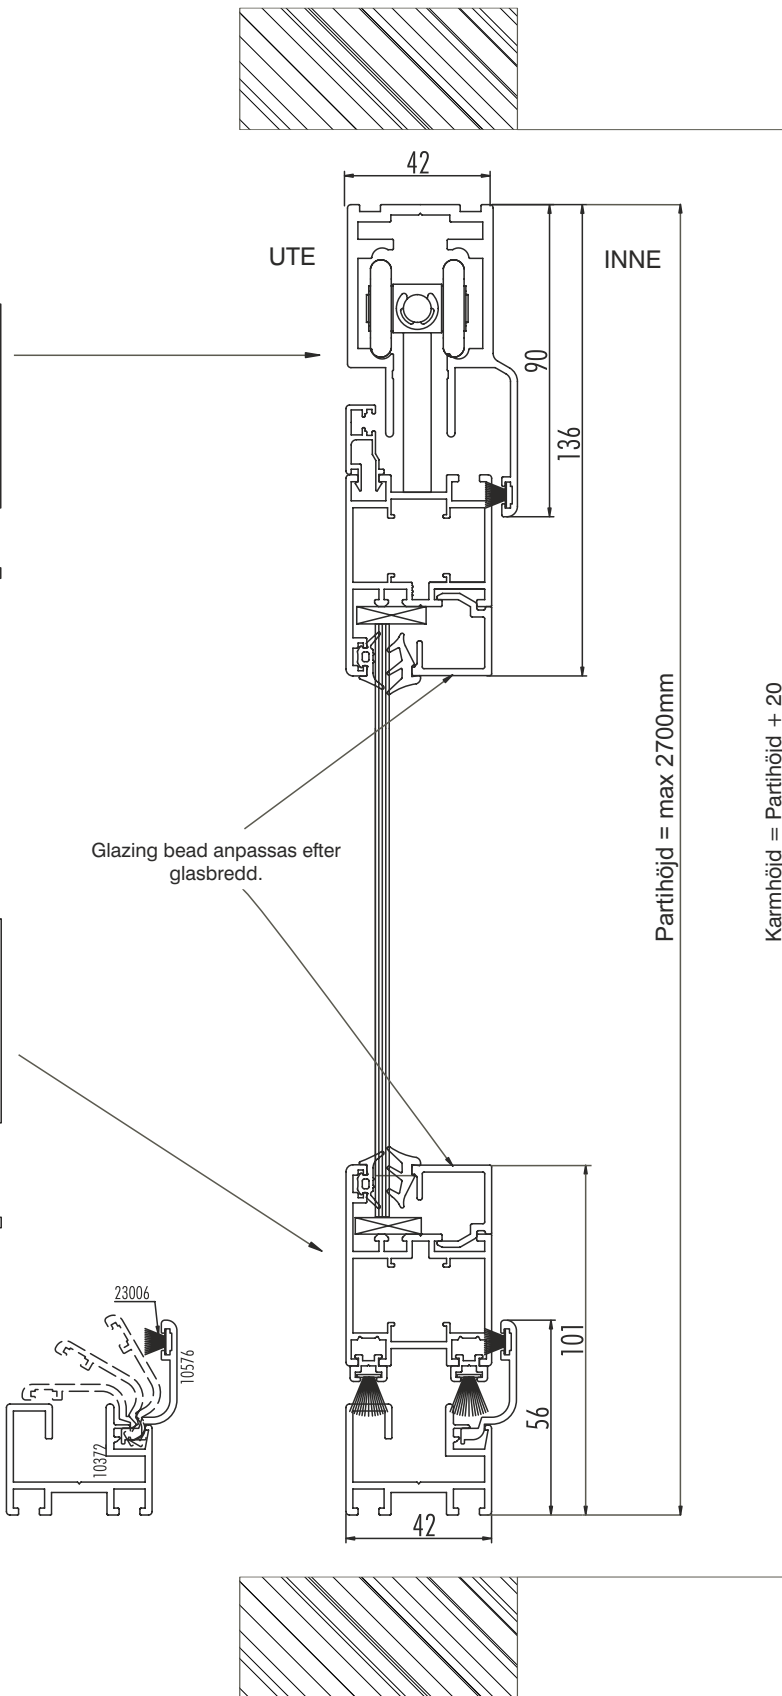

För en elegant installation utformas partiet med nedsänkt bottenskena. Vikpartier med standardmått väljs för bästa pris, annars tillverkas vikpartierna efter önskade mått.

EXEMPEL PÅ VIKPARTIETS UTFÖRANDE

● <b>Dimensioner:</b> Dörrbredd	max 1000mm
Dörrhöjd	max 2700mm
Elementbredd	max 6800mm utan skarv
Max dörrvikt	max 70kg

**Vertikala snitt**

Exempelfyllning: 4mm glas

Vikbart fläns på spårprofil för att få en lägre och praktiskt tröskel på partiet. Fläns fälls valfritt ned när partiet står i öppet läge.