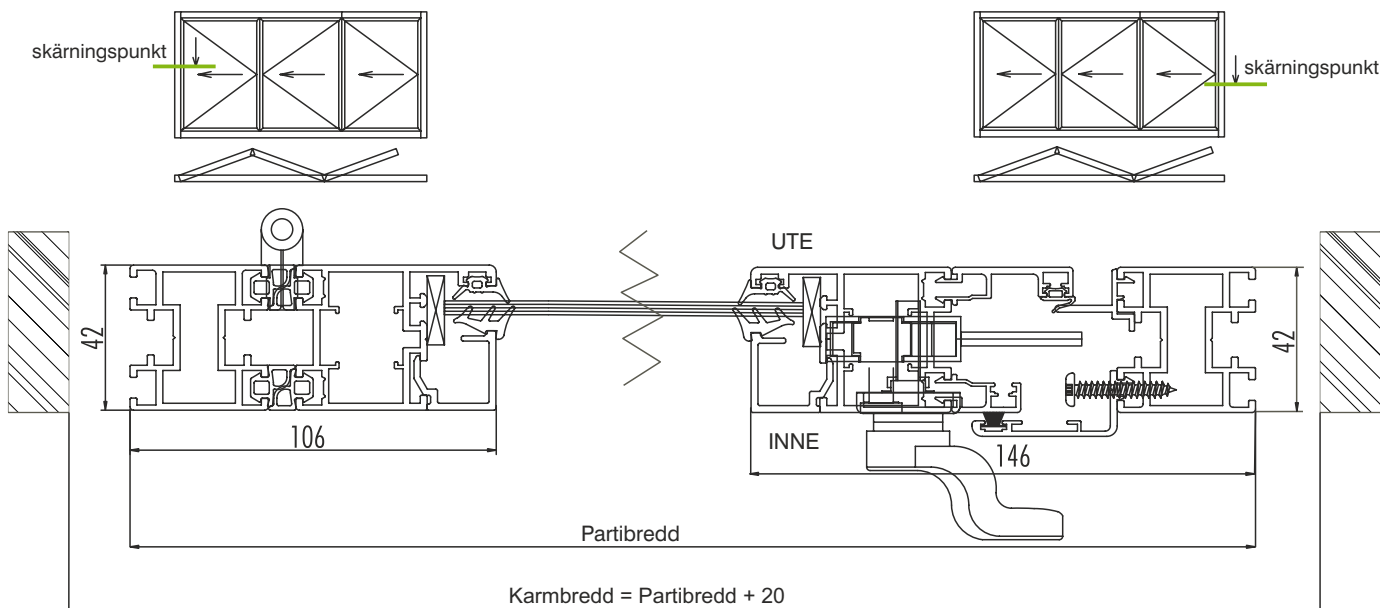

Horisontella snitt med handtag

Exempelfyllning: 4mm glas

Handtag Variant 1