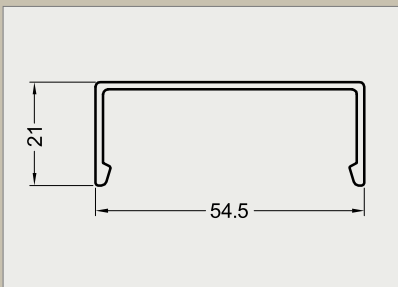

Spotlightprofil för montage
av spotlights i stomme.

Benämning:
Spotprofil 7m

Håltagning d=29mm

Art.nr. 471020-7