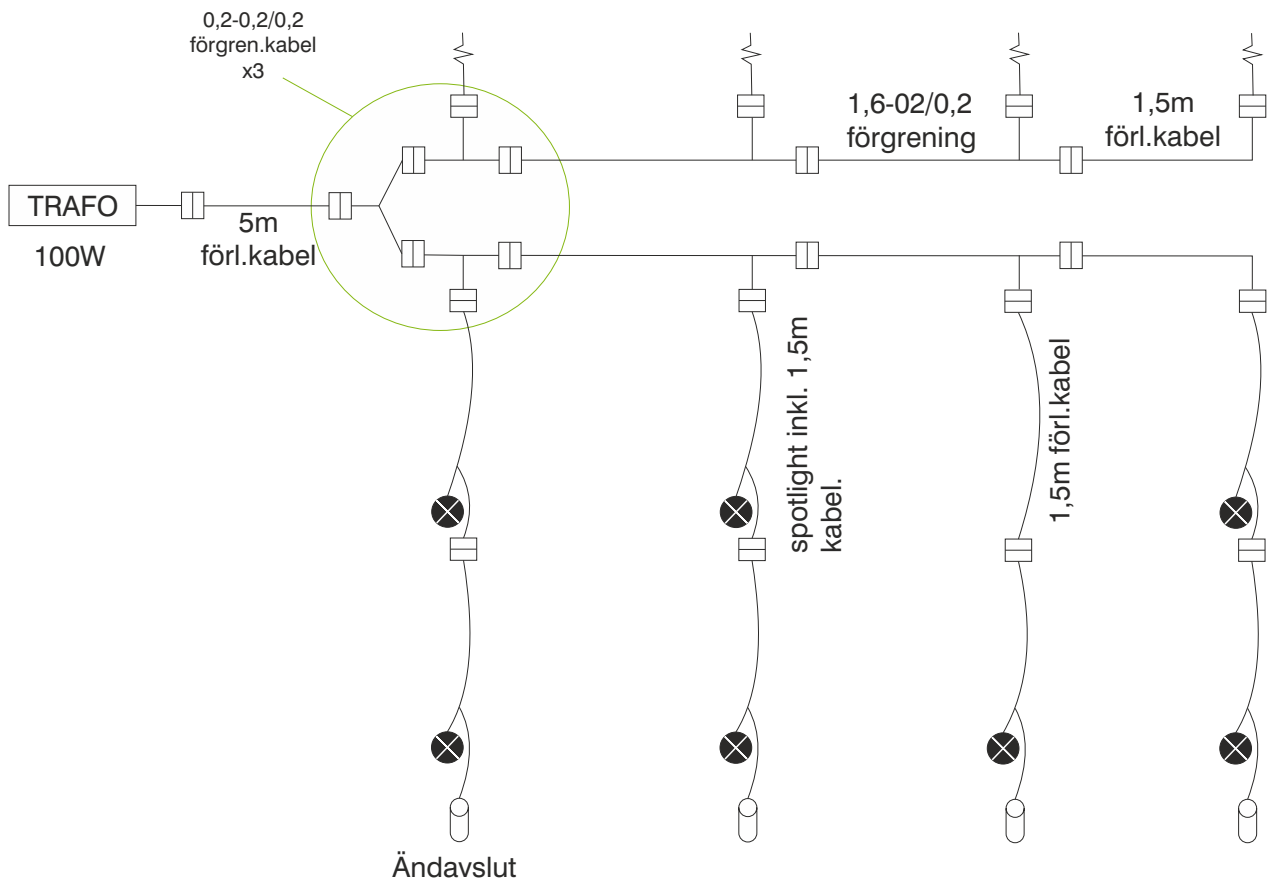

Ändavslut, täcklock hane.
Används på fria ändar.

Benämning:
Ändavslut

Art.nr. 400050

Spotlightprofil för montage
av spotlights i stomme.

Benämning:
Spotprofil 7m

Håltagning d=29mm

Art.nr. 471020-7

Snäppfäste för dold
montering av spotlightprofil.

Benämning:
Fäste

längd 30mm

Art.nr. 400051

EXEMPEL KOPPLINGSSCHEMA PULPETTAK-STOMME

Exempel på pulpettak
med 12 spotlights

* Belysningskonfigurationer efter önskemål

EXEMPEL KOPPLINGSSCHEMA SADELTAK-STOMME

Exempel på sadeltak
med 12 spotlights