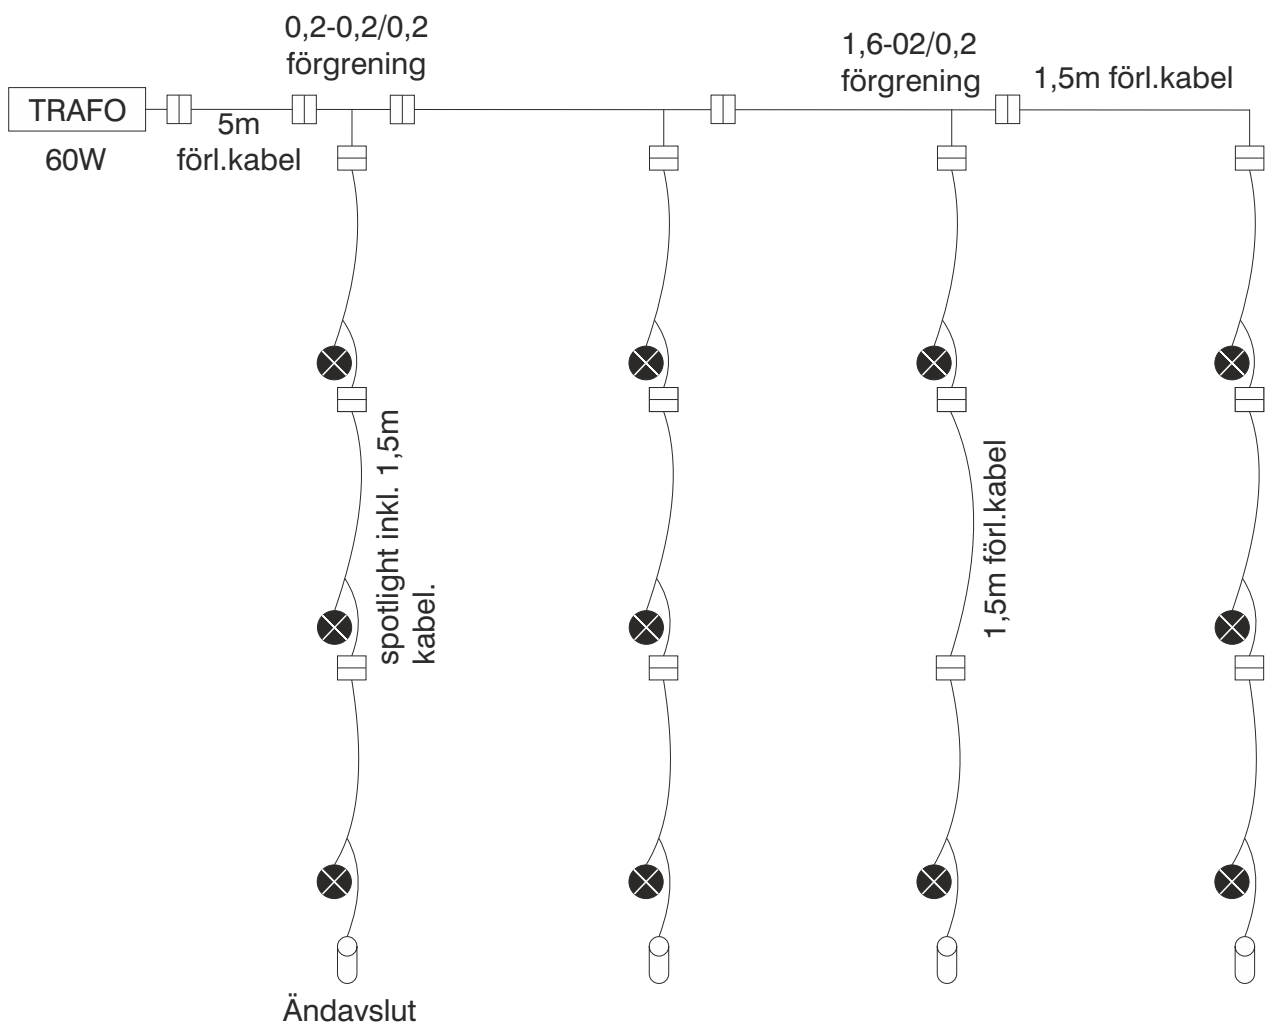

Ändavslut, täcklock hane.
Används på fria ändar.

Benämning:
Ändavslut

Art.nr. 400050

Spotlightprofil för montage
av spotlights i stomme.

Benämning:
Spotprofil 7m

Håltagning d=29mm

Art.nr. 471020-7

Snäppfäste för dold
montering av spotlightprofil.

Benämning:
Fäste

längd 30mm

Art.nr. 400051

EXEMPEL KOPPLINGSSCHEMA PULPETTAK-STOMME

Exempel på pulpettak
med 12 spotlights

* Belysningskonfigurationer efter önskemål

EXEMPEL KOPPLINGSSCHEMA SADELTAK-STOMME

Exempel på sadeltak
med 12 spotlights