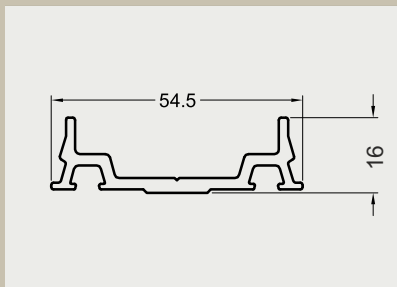

Ändavslut, täcklock hane.
Används på fria ändar.

Benämning:
Ändavslut

Art.nr. 400050

Spotlightprofil för montage
av spotlights i stomme.

Benämning:
Spotprofil 7m

Håltagning d=29mm

Art.nr. 471020-7

Snäppfäste för dold
montering av spotlightprofil.